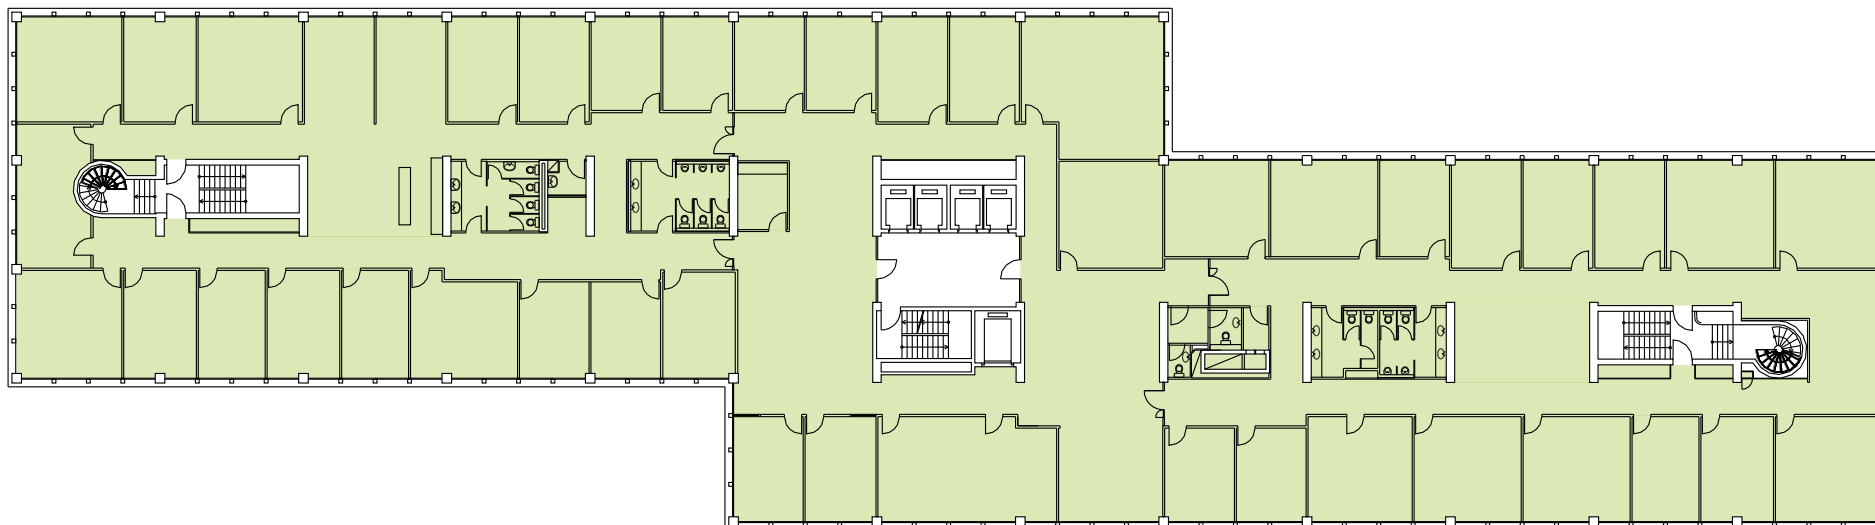

# WELTPOST5.SWISS

0 5m 10m 15m 20m

Änderungen und Abweichungen gegenüber den publizierten Angaben bleiben ausdrücklich vorbehalten.

## 5.0G

Flächen-Nr.  
**03404.20.5001**

Mietfläche  
**1780 m<sup>2</sup>**

Raumhöhe  
**2.69 m**