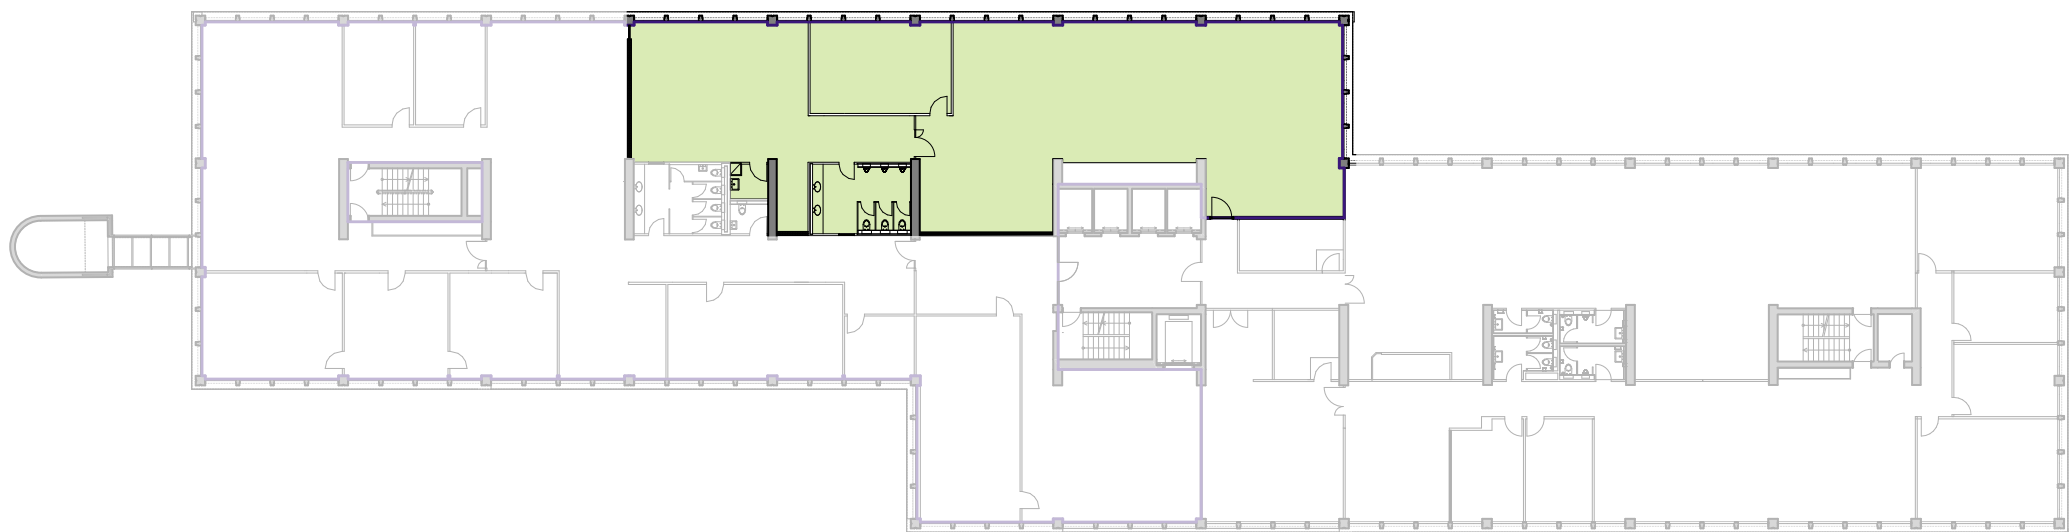

5

WELTPOST STRASSE

WELTPOST5.SWISS

0 5m 10m 15m 20m

Änderungen und Abweichungen gegenüber den publizierten Angaben bleiben ausdrücklich vorbehalten.

1.0G

Flächen-Nr.
03404.20.1001 A

Mietfläche
347 m²

Raumhöhe
2.69 m

BERATUNG & VERMIETUNG

Nicola Racioppi
Letting Advisory

+41 58 317 17 05
nicola.racioppi@sps.swiss

SWISS PRIME SITE

Swiss Prime Site AG
Hardstrasse 201
CH-8005 Zürich