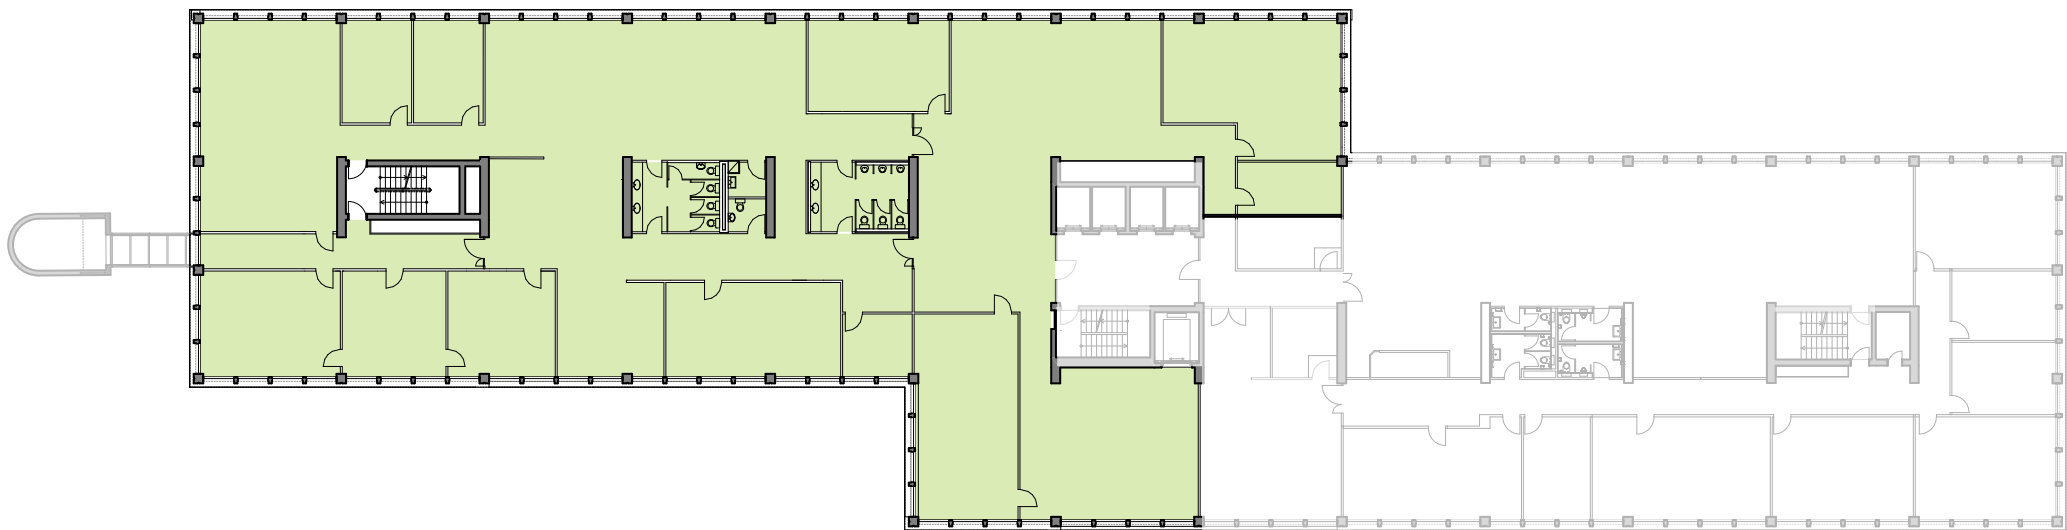

5

WELTPOST STRASSE

WELTPOST5.SWISS

0 5m 10m 15m 20m

Änderungen und Abweichungen gegenüber den publizierten Angaben bleiben ausdrücklich vorbehalten.

1.0G

Flächen-Nr.
03404.20.1001

Mietfläche
1026 m²