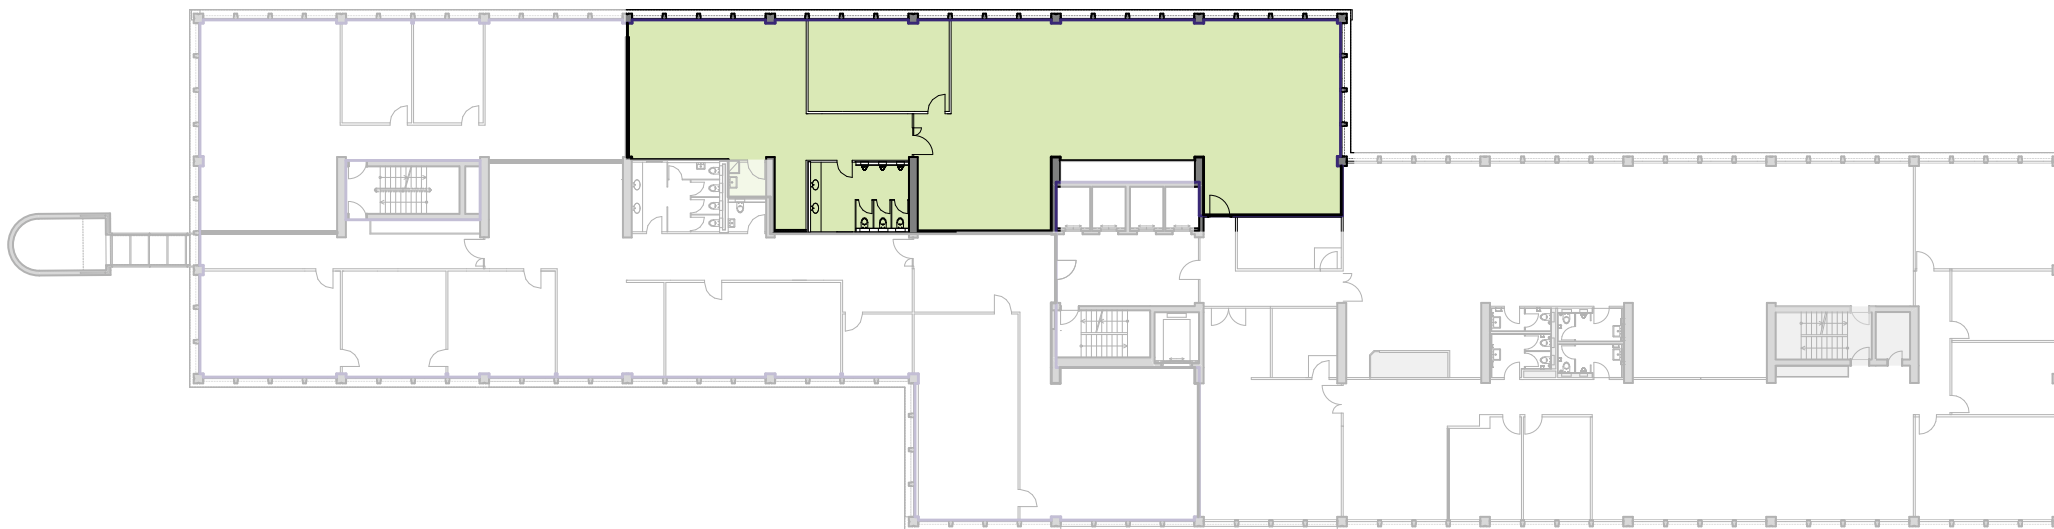

# WELTPOST STRASSE

# WELTPOST5.SWISS

0 5m 10m 15m 20m

Änderungen und Abweichungen gegenüber den publizierten Angaben bleiben ausdrücklich vorbehalten.

## 1.0G

Flächen-Nr.  
**03404.20.1001 A**

Mietfläche  
**347 m<sup>2</sup>**

Raumhöhe  
**2.69 m**