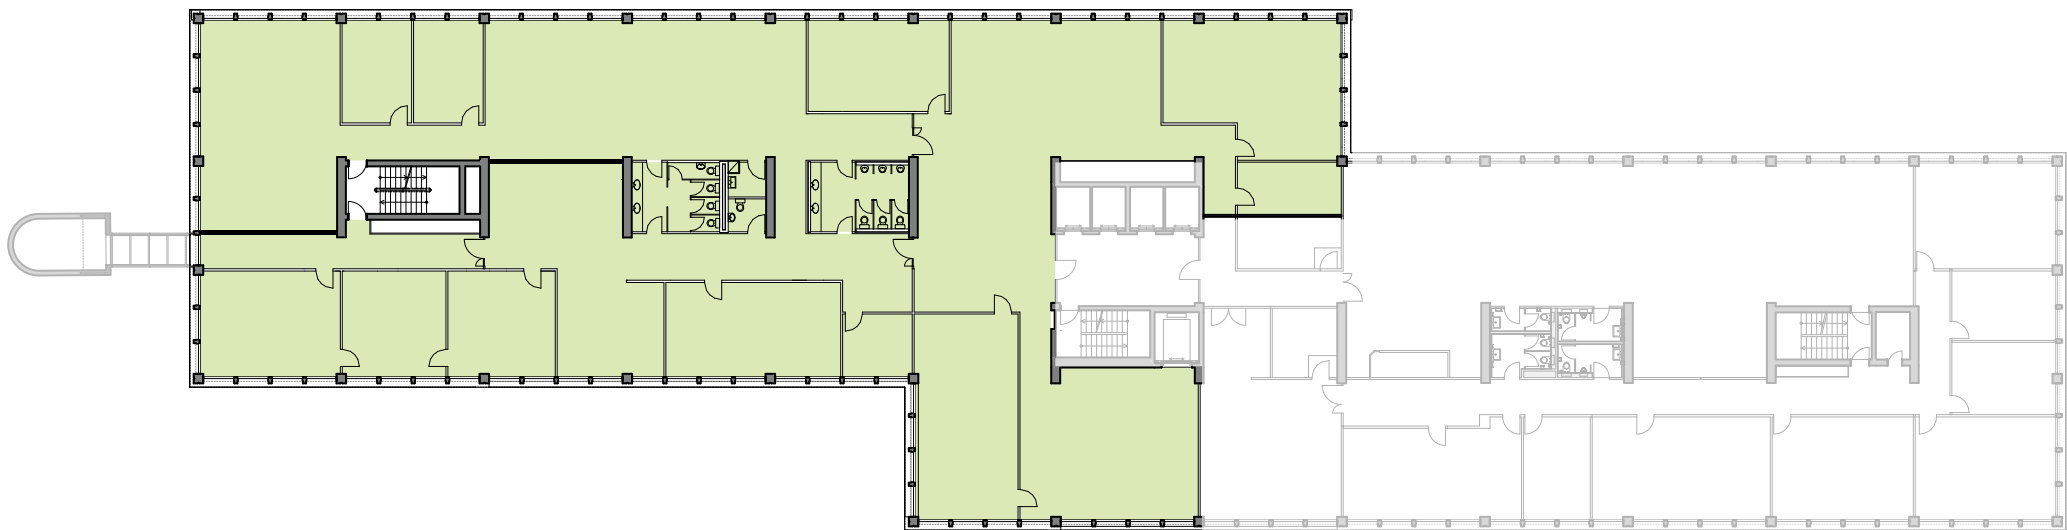

5

WELTPOST STRASSE

WELTPOST5.SWISS

0 5m 10m 15m 20m

Änderungen und Abweichungen gegenüber den publizierten Angaben bleiben ausdrücklich vorbehalten.

1.0G

Flächen-Nr.
03404.20.1001

Mietfläche
1026 m²

Raumhöhe
2.69 m

BERATUNG & VERMIETUNG

Dilara Vanessa Gonzalez
Letting Advisory

+41 58 317 15 22
dilara.gonzalez@sps.swiss

SWISS PRIME SITE

Swiss Prime Site AG
Hardstrasse 201
CH-8005 Zürich